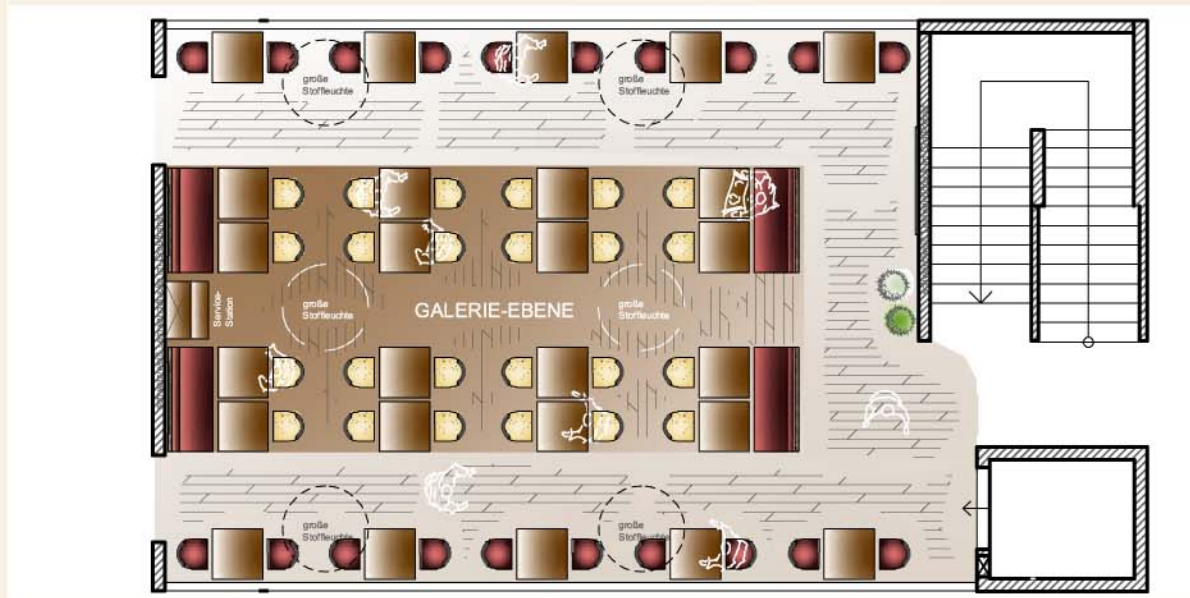

Tresenfront

Gestaltungsvorschlag Glas

Gestaltung

Säulen mit Mosaikbesatzung

bei. Raumtrenner mit Seegras

Lamellentrennwand

Legende

- 1 Geschirrspülmaschine
- 2 Lochsiebplatte
- 3 Vollentsalzung
- 4 Tiefkühlbox
- 5 Spezialitäten-Kaffeemaschine
- 6 Kühlauszüge
- 7 Rückbuffet
- 8 Handwaschbecken
- 9 Kühltresen mit 2x Fasseinschub, 2 Becken
- 10 Kippmüll
- 11 CO2-Fach
- 12 Kuchenvitrine

Gestaltung

Kuchenvitrine

Bilderdekoration

schwarz/weiß Leinwanddrucke im Großformat

GRUNDRISSSE ohne Maßstab

Einrichtung

Hochsitzbereich

Materialien