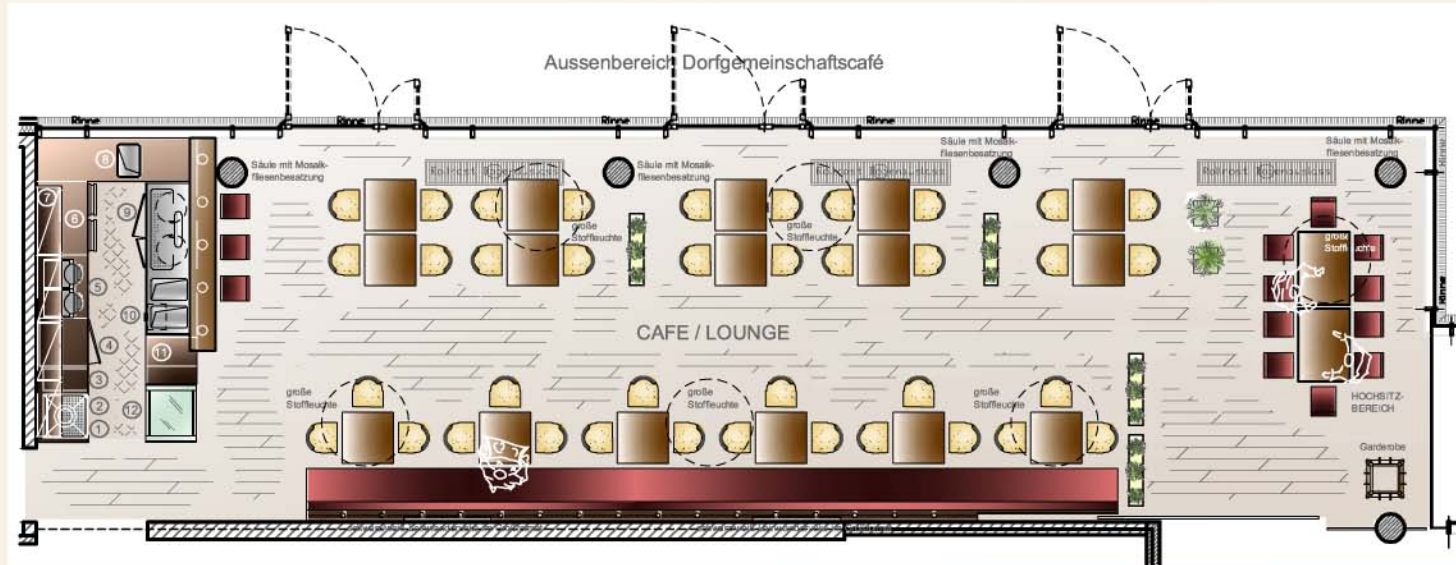

Tresenfront

Gestaltungsvorschlag Glas

Gestaltung

Säulen mit Mosaikbesatzung

bei. Raumtrenner mit Seegras

Lamellentrennwand

Legende

- 1 Geschirrspülmaschine
- 2 Lochsiebplatte
- 3 Vollentsalzung
- 4 Tiefkühlbox
- 5 Spezialitäten-Kaffeemaschine
- 6 Kühlauszüge
- 7 Rückbuffet
- 8 Handwaschbecken
- 9 Kühltresen mit 2x Fasseinschub, 2 Becken
- 10 Kippmüll
- 11 CO2-Fach
- 12 Kuchenvitrine

Gestaltung

Kuchenvitrine

Bilderdekoration

schwarz/weiß Leinwanddrucke im Großformat

GRUNDRISSSE ohne Maßstab

Einrichtung

Hochsitzbereich

Materialien